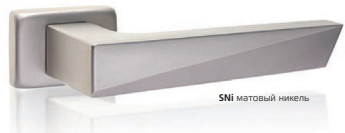

SNI матовый никель

Mini-V

173,- EUR